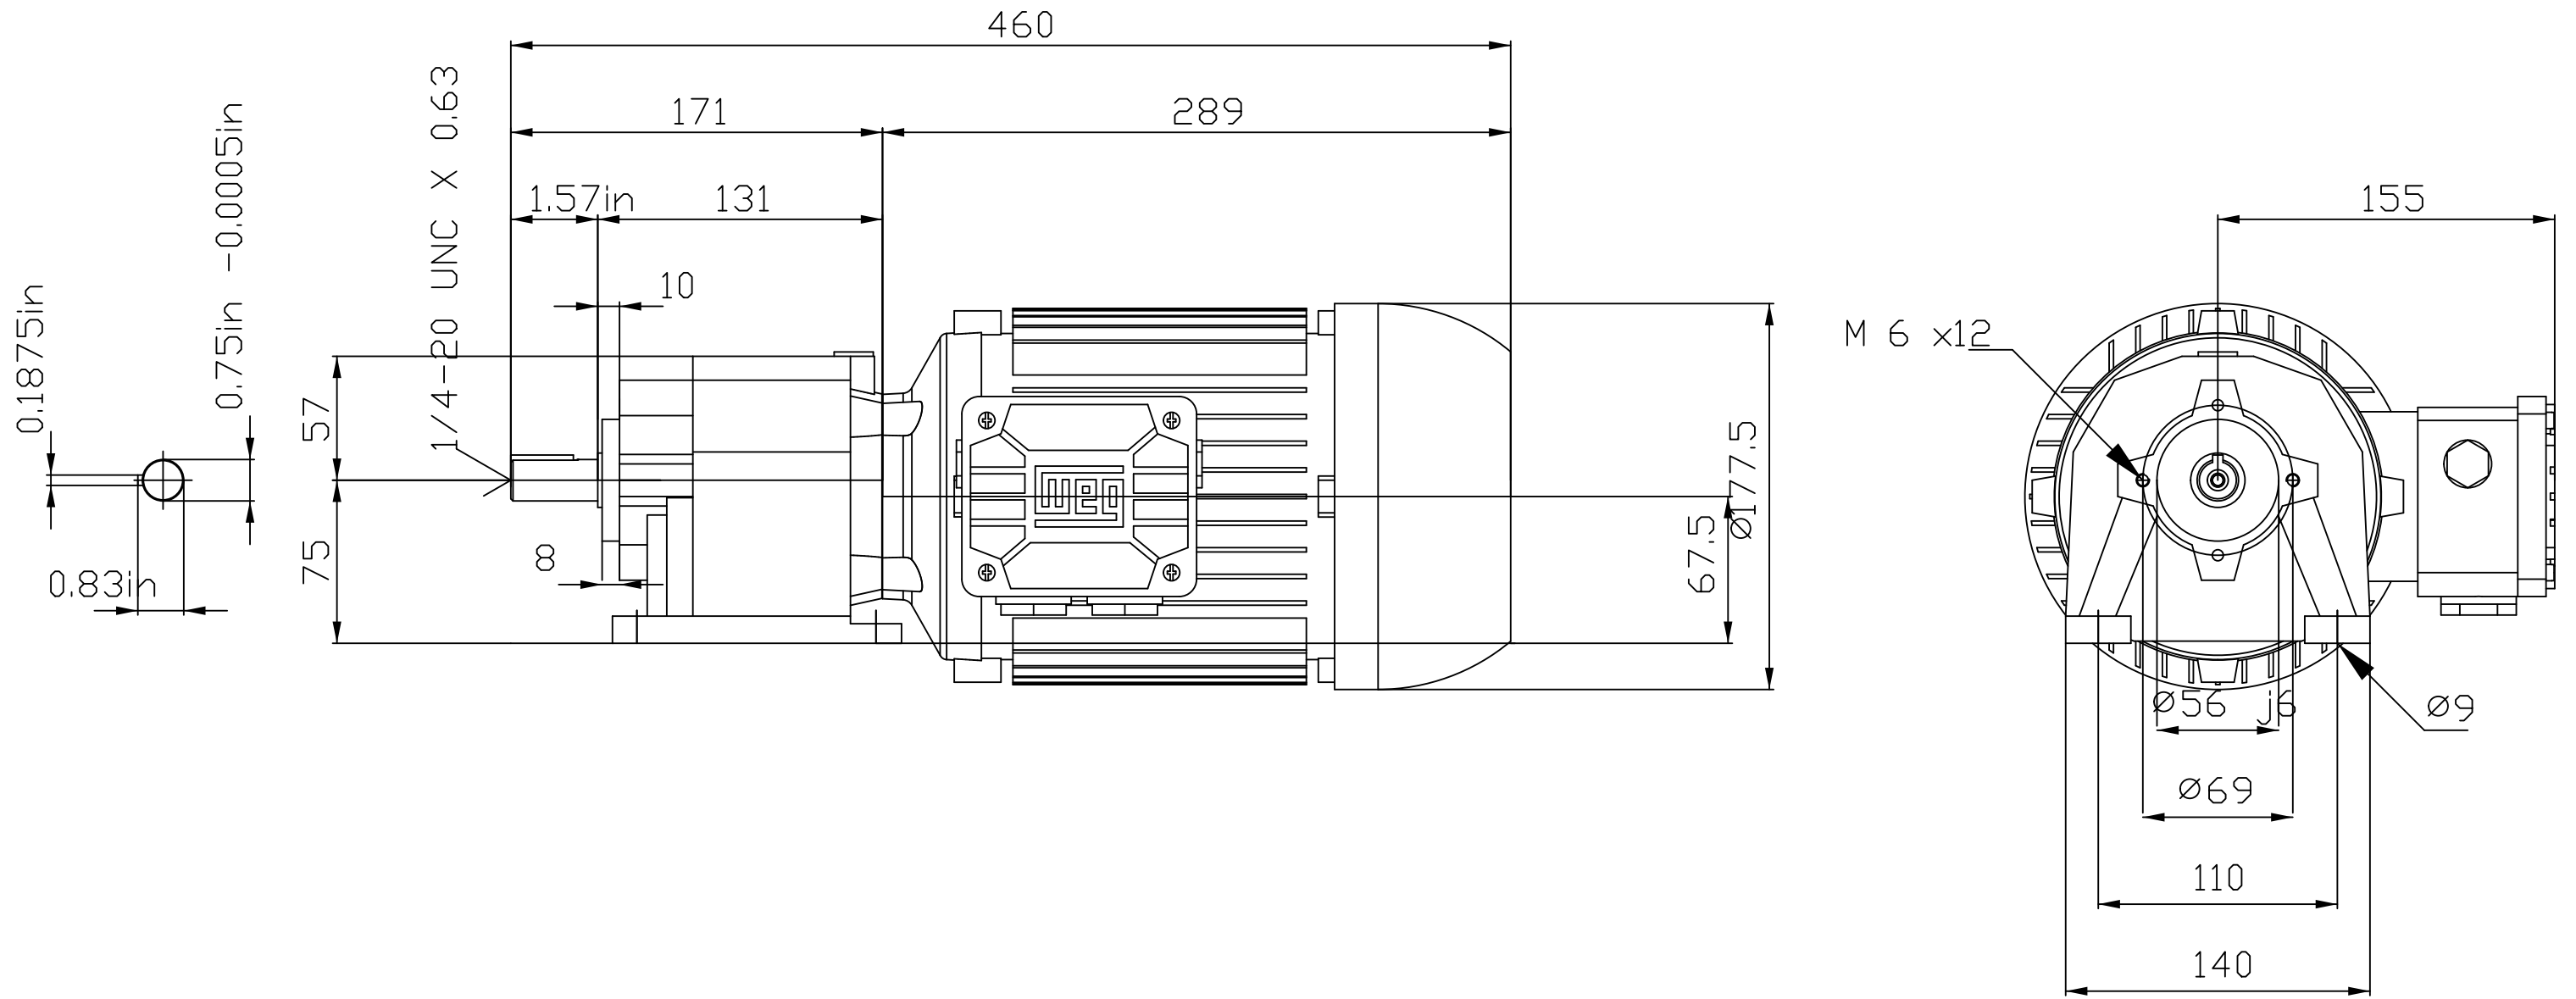

maira

Hoja dimensiones es proporcional
Todas las dimensiones en mm.
Los datos técnicos están sujetos a cambios.

Hoja dim. no:

Fecha 15.5.2024
cat4CAD: 6.0.2598.442

Notas

Posición 1
Tipo **17872650 CW012-11N-80-04E-TH-TF**