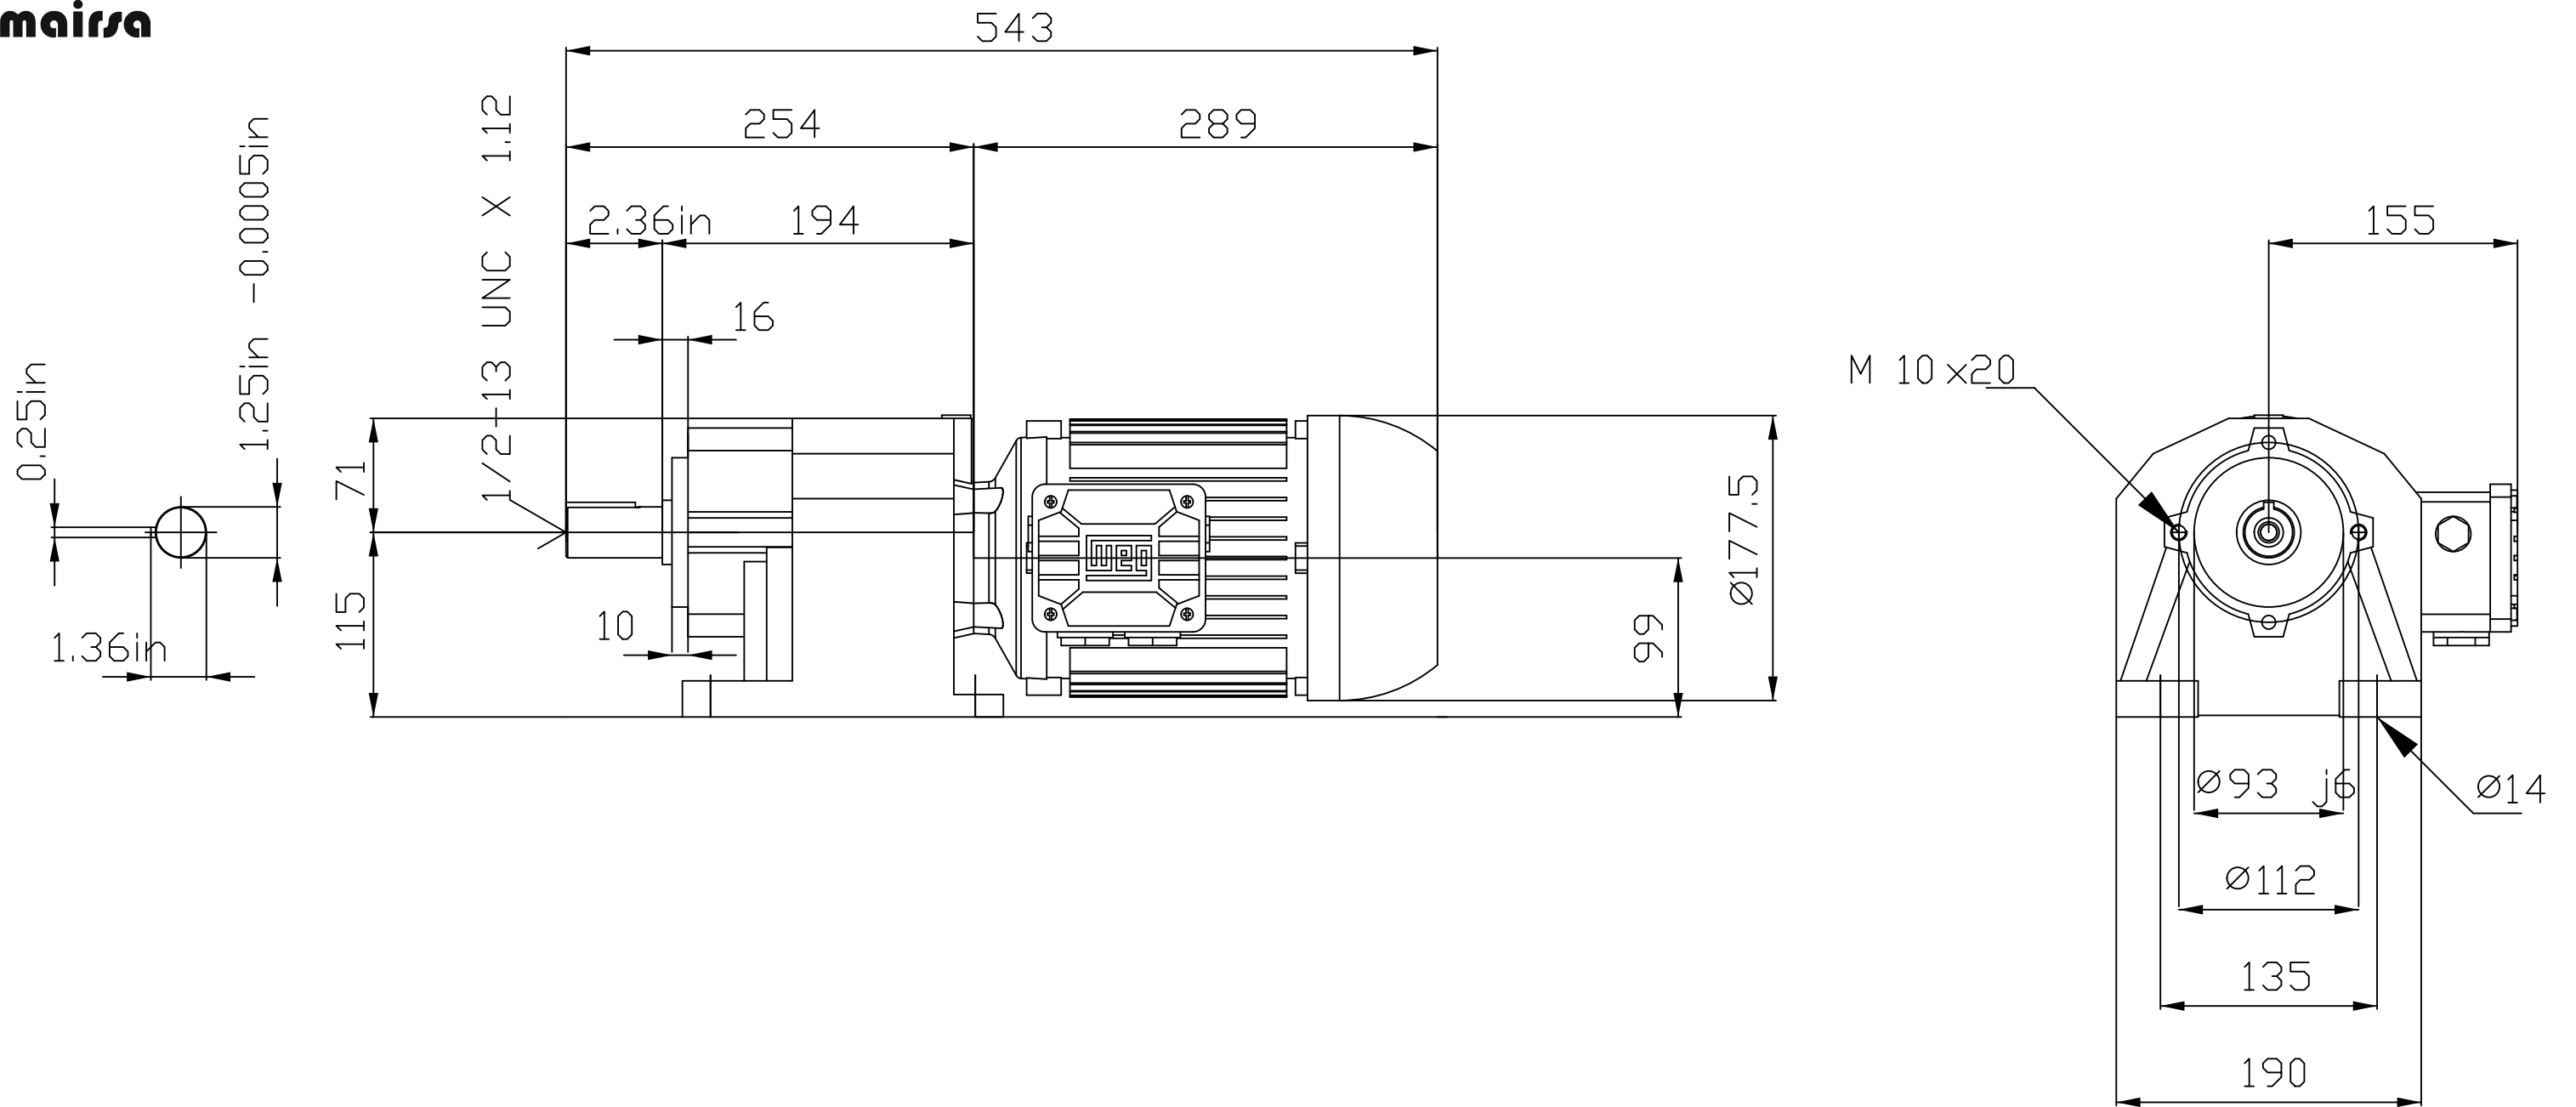

maira

Hoja dimensiones es proporcional
Todas las dimensiones en mm.
Los datos técnicos están sujetos a cambios.

Hoja dim. no:
Fecha 10.4.2024
cat4CAD: 6.0.2598.442

Notas
Posición 1
Tipo 17872657 CW052-11P-90S_L-04F-TH-TF