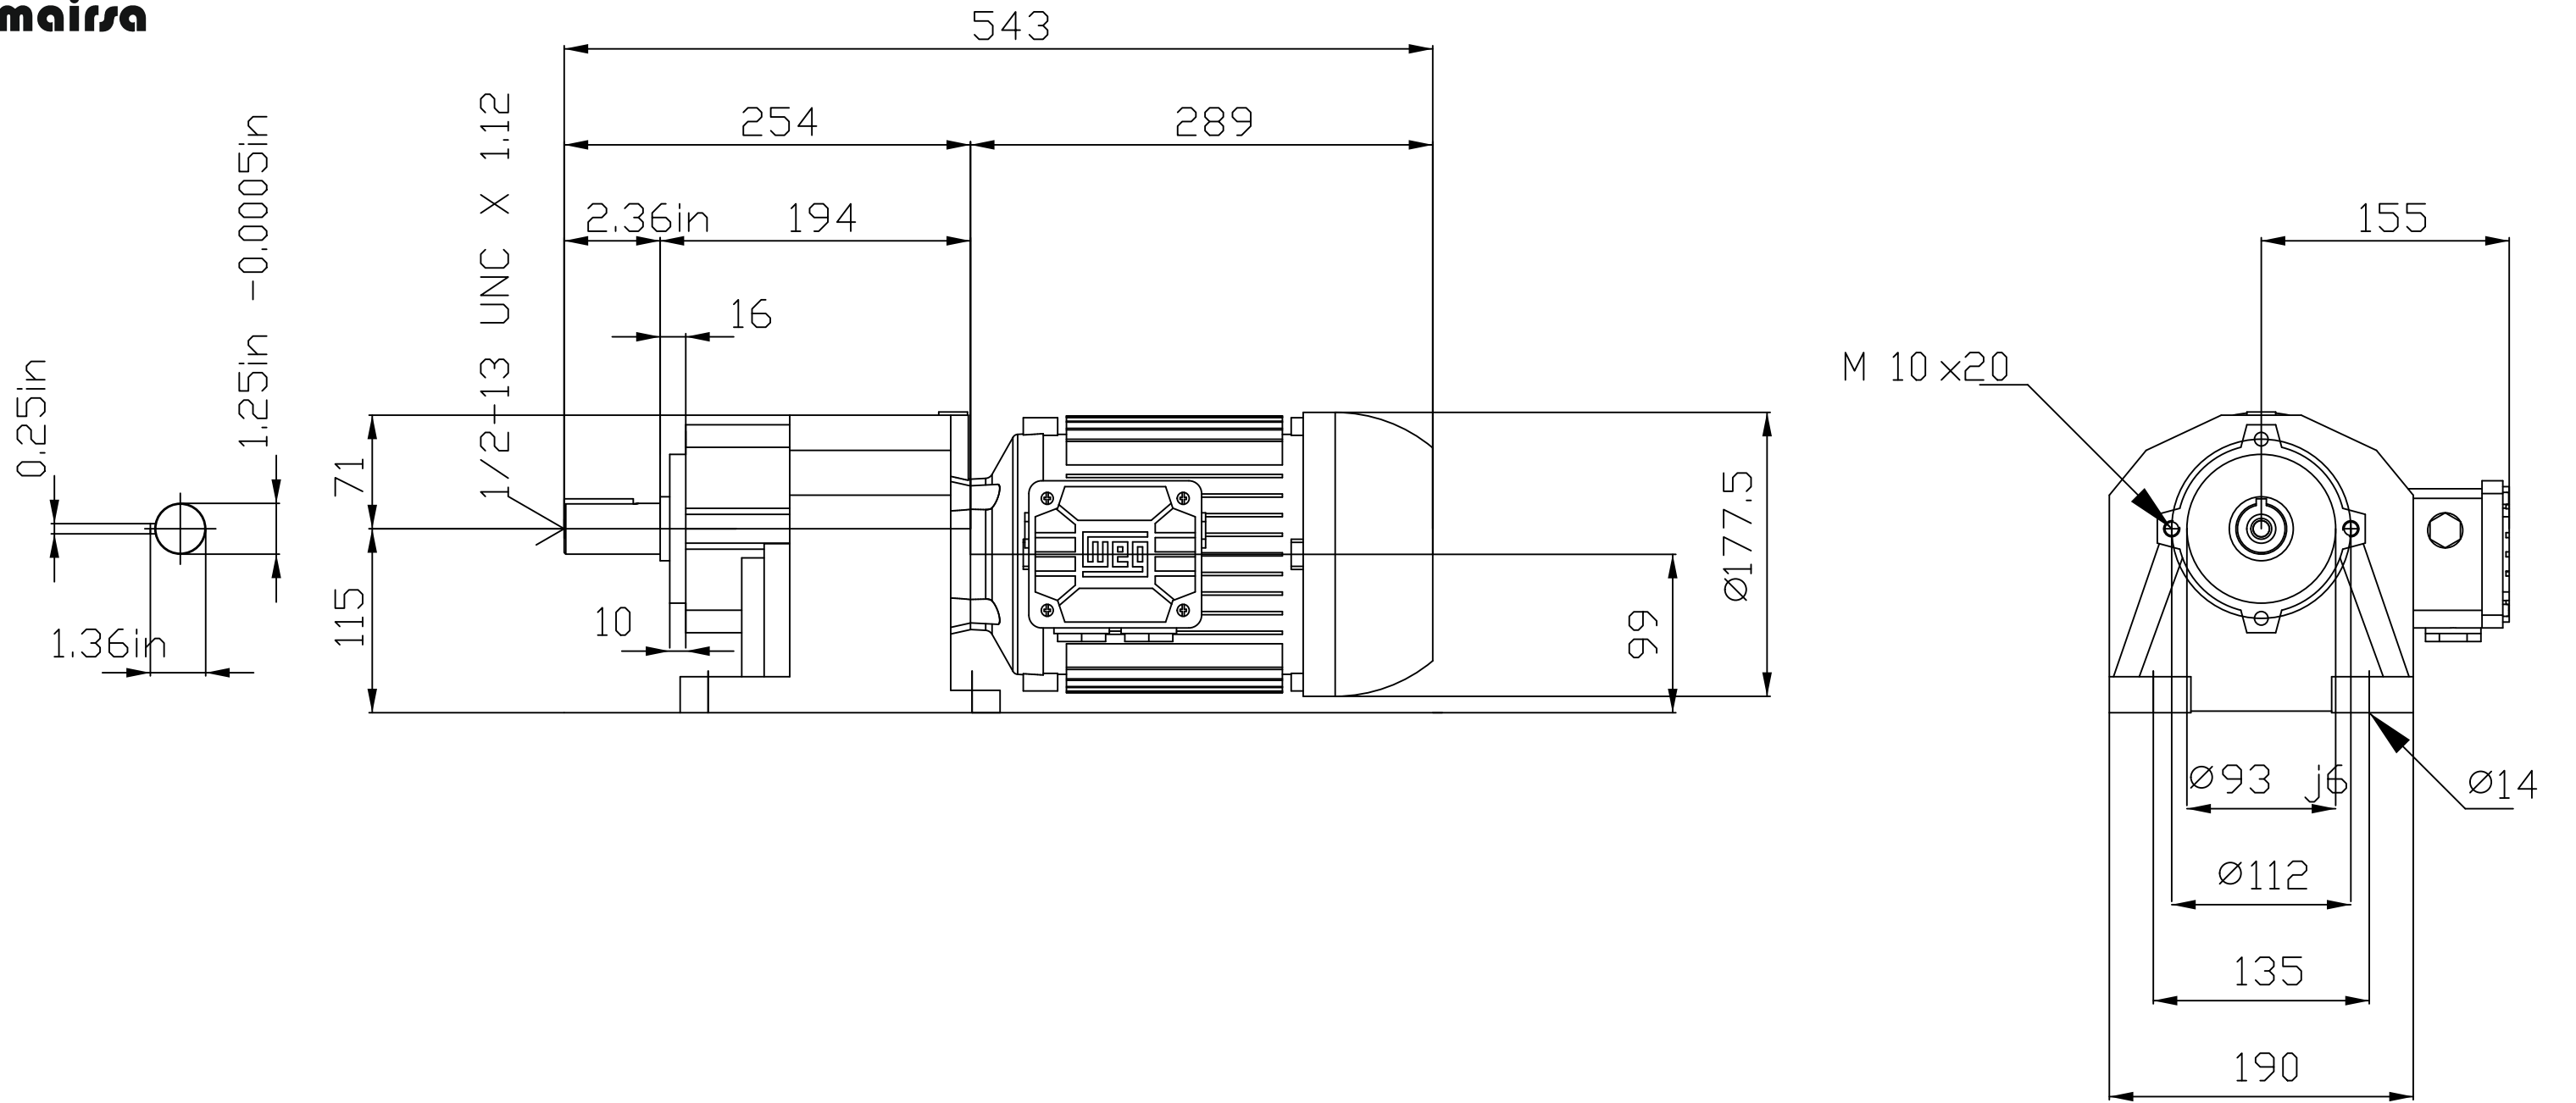

maisa

Hoja dimensiones es proporcional
 Todas las dimensiones en mm.
 Los datos técnicos están sujetos a cambios.

Hoja dim. no:
 Fecha 10.4.2024
 cat4CAD: 6.0.2598.442

Notas
 Posición 1
 Tipo **17872689 CW052-21P-80L-04F-TH-TF**