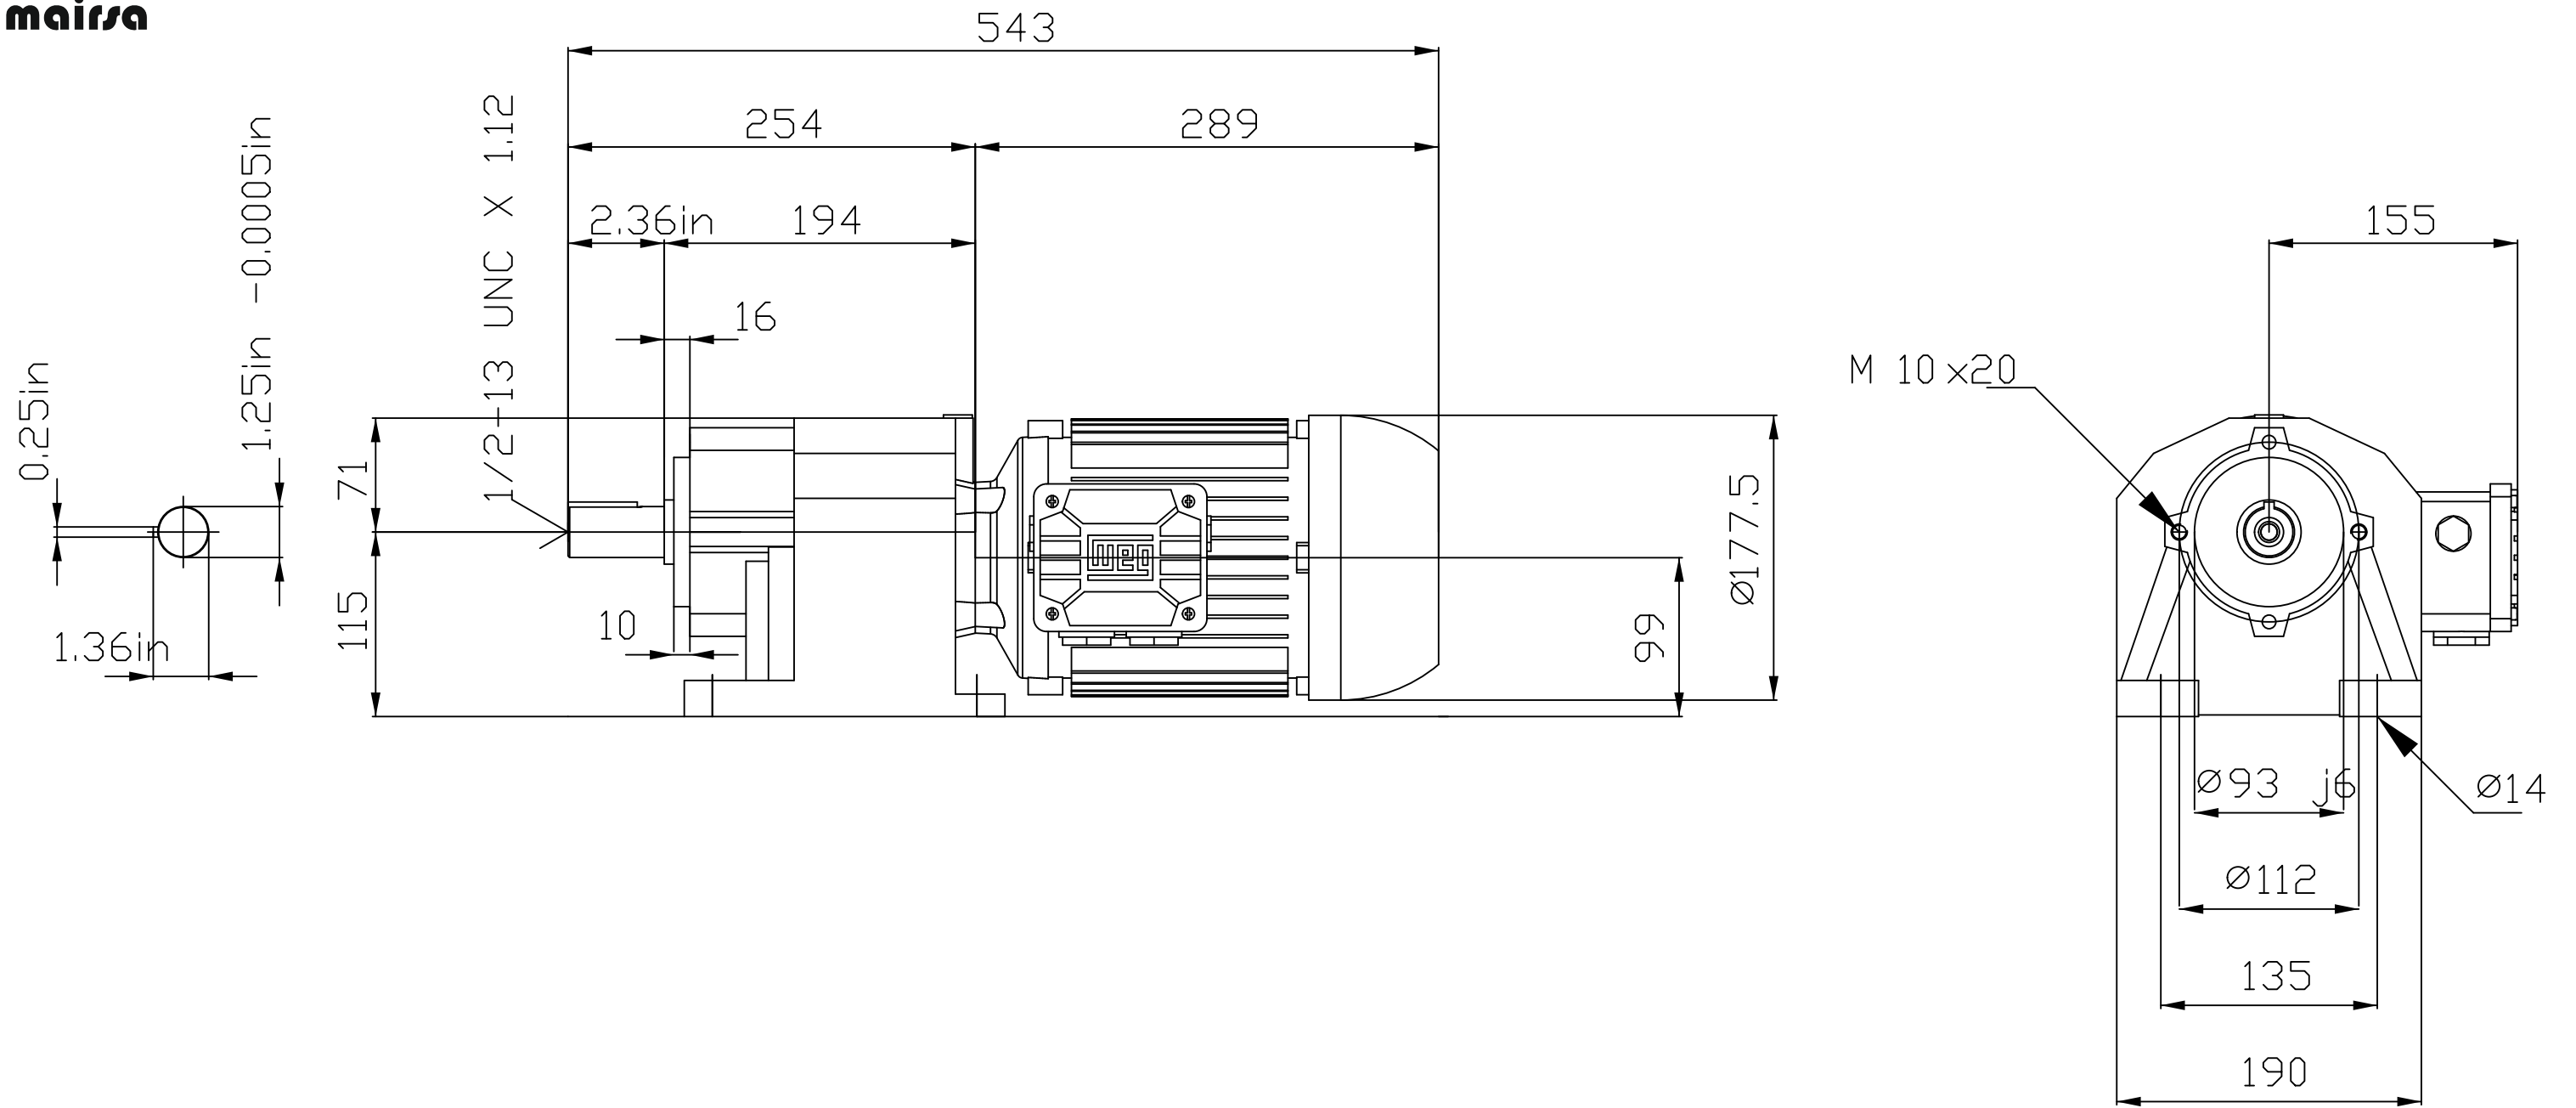

mairra

Hoja dimensiones es proporcional
Todas las dimensiones en mm.
Los datos técnicos están sujetos a cambios.

Hoja dim. no:	Notas
Fecha 10.4.2024 cat4CAD: 6.0.2598.442	Posición 1 Tipo 17872656 CW052-11P-90S/L-04E-TH-TF