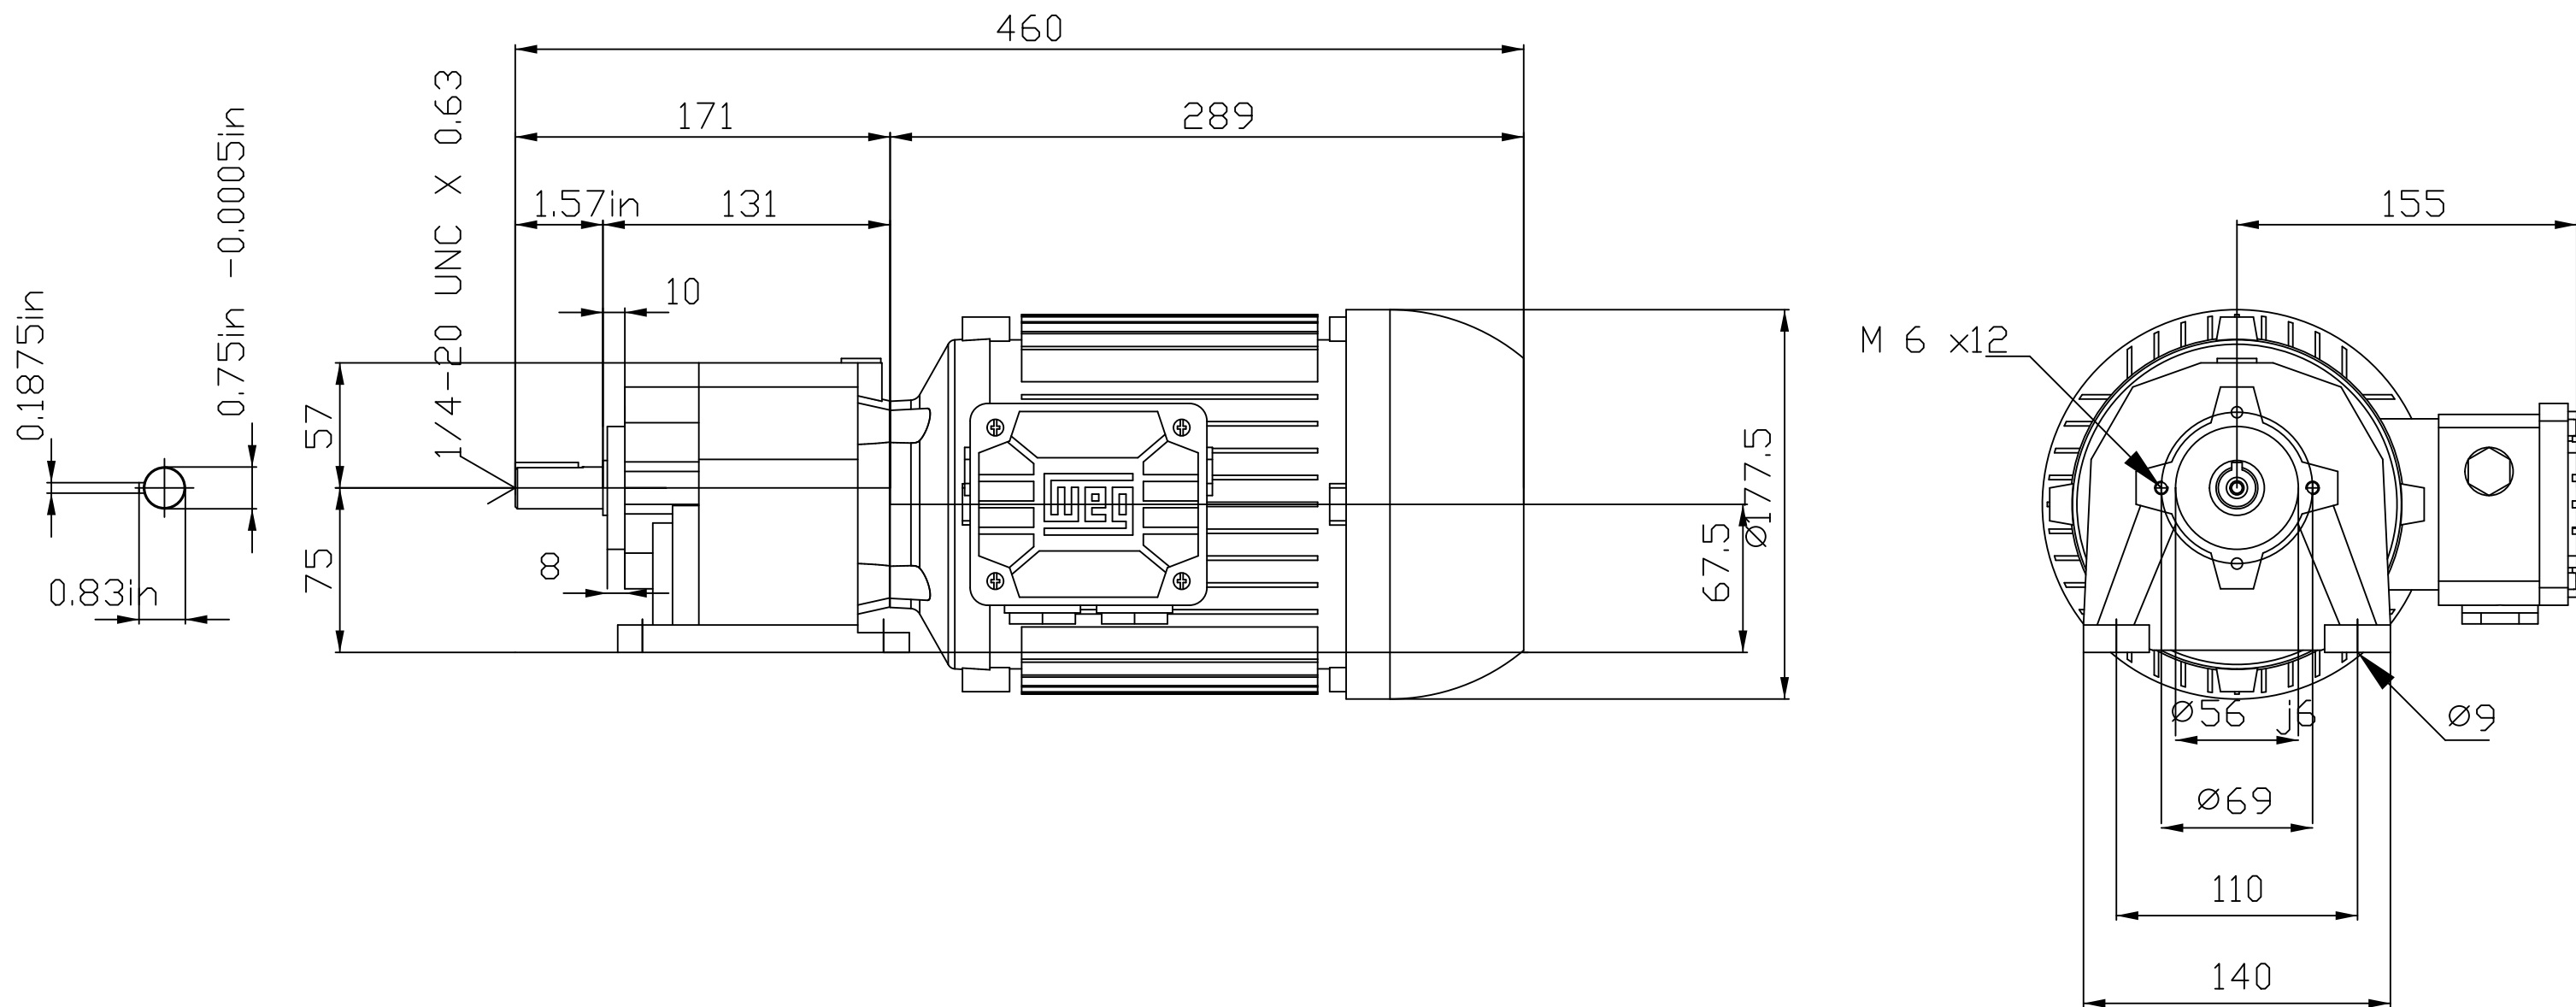

maira

Hoja dimensiones es proporcional  
 Todas las dimensiones en mm.  
 Los datos técnicos están sujetos a cambios.

Hoja dim. no:	Notas
Fecha 15.5.2024	Posición 1
cat4CAD: 6.0.2598.442	Tipo <b>17872648 CW012-11N-71-04F-TH-TF</b>