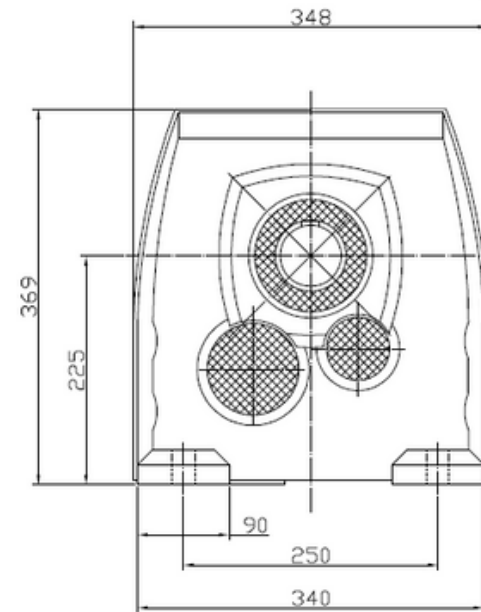

R98-43-254TC

A Side

www.motorreductores.mx
www.mairisa.com.mx
contacto@mairisa.com.mx

 (33) 38-10-49-96
 (33) 35-93-32-88

 /mairisa1
 /mairisa_eagle
 /mairisa