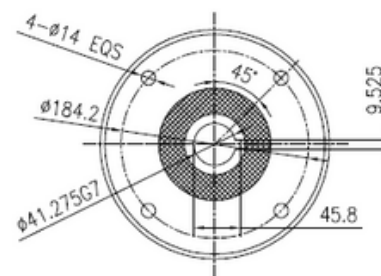

R98-43-254TC

A Side

www.motorreductores.mx
www.mairisa.com.mx
contacto@mairisa.com.mx

 (33) 38-10-49-96
 (33) 35-93-32-88

 /mairisa1
 /mairisa_eagle
 /mairisa