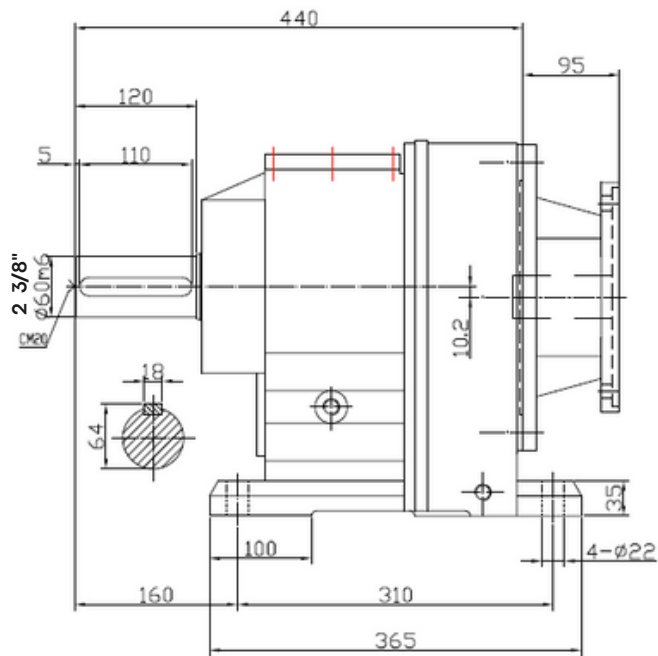

R98-43-254TC

A Side

www.motorreductores.mx
www.mairisa.com.mx
contacto@mairisa.com.mx

 (33) 38-10-49-96
 (33) 35-93-32-88

 /mairisa1
 /mairisa_eagle
 /mairisa