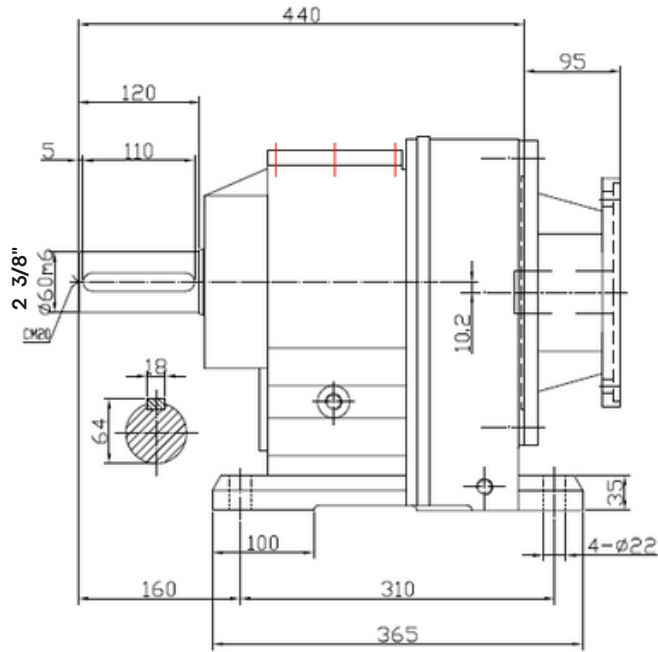

R98-33-254TC

A Side

www.motorreductores.mx
www.mairisa.com.mx
contacto@mairisa.com.mx

 (33) 38-10-49-96
 (33) 35-93-32-88

 /mairisa1
 /mairisa_eagle
 /mairisa