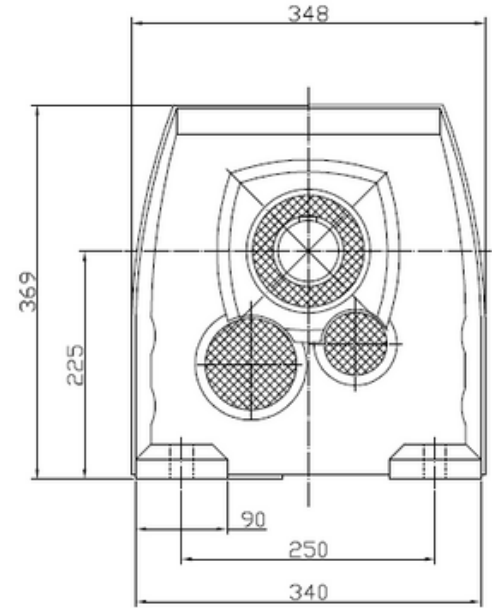

R98-33-254TC

A Side

www.motorreductores.mx
www.mairisa.com.mx
contacto@mairisa.com.mx

 (33) 38-10-49-96
 (33) 35-93-32-88

 /mairisa1
 /mairisa_eagle
 /mairisa