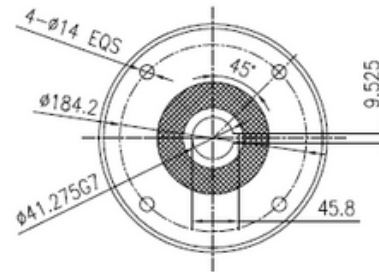

R98-33-254TC

A Side

www.motorreductores.mx
www.mairisa.com.mx
contacto@mairisa.com.mx

 (33) 38-10-49-96
 (33) 35-93-32-88

 /mairisa1
 /mairisa_eagle
 /mairisa