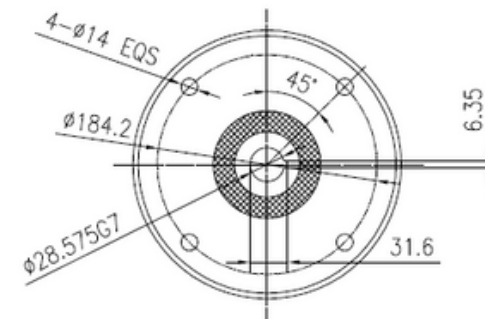

# R88-60-180TC

A Side

[www.motorreductores.mx](http://www.motorreductores.mx)  
[www.mairisa.com.mx](http://www.mairisa.com.mx)  
[contacto@mairisa.com.mx](mailto:contacto@mairisa.com.mx)

(33) 38-10-49-96  
 (33) 35-93-32-88