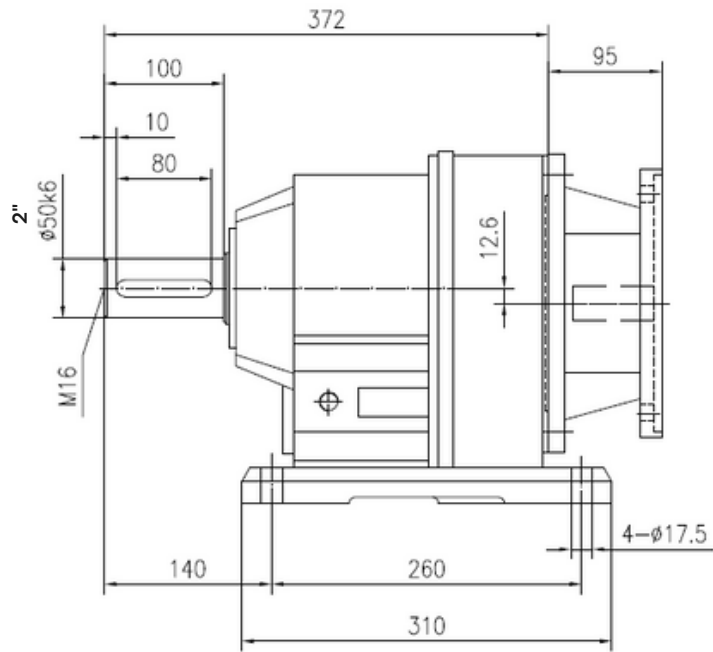

# R88-60-180TC

A Side

[www.motorreductores.mx](http://www.motorreductores.mx)  
[www.mairisa.com.mx](http://www.mairisa.com.mx)  
[contacto@mairisa.com.mx](mailto:contacto@mairisa.com.mx)

(33) 38-10-49-96  
 (33) 35-93-32-88