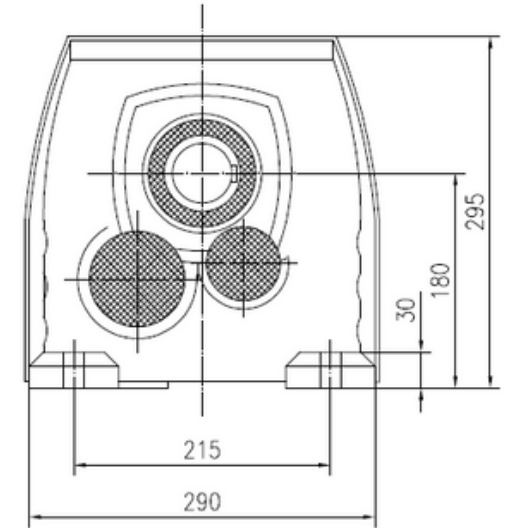

# R88-60-180TC

A Side

[www.motorreductores.mx](http://www.motorreductores.mx)  
[www.mairisa.com.mx](http://www.mairisa.com.mx)  
[contacto@mairisa.com.mx](mailto:contacto@mairisa.com.mx)

(33) 38-10-49-96  
 (33) 35-93-32-88