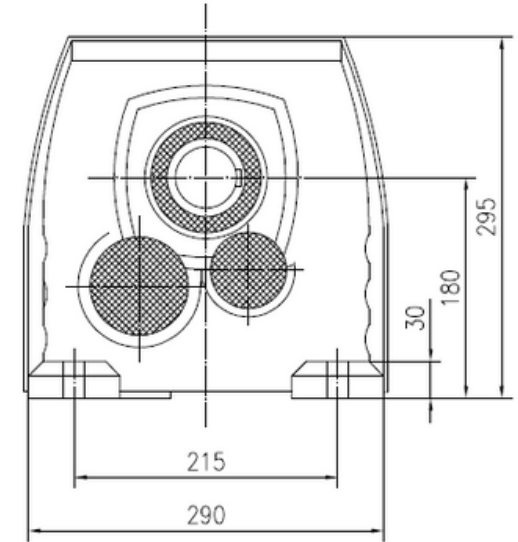

R88-19-254TC

A Side

www.motorreductores.mx
www.mairsa.com.mx
contacto@mairsa.com.mx

 (33) 38-10-49-96
 (33) 35-93-32-88

 /mairsa1
 /mairsa_eagle
 /mairsa