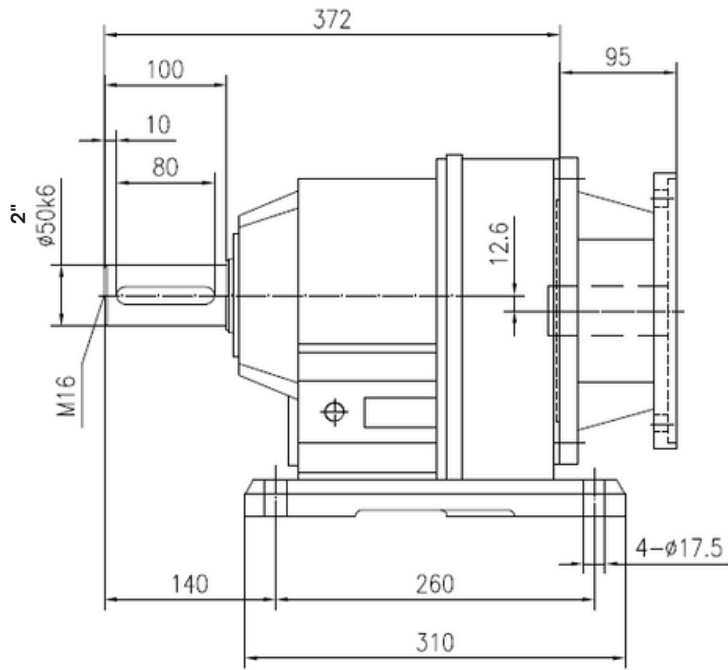

R88-19-254TC

A Side

www.motorreductores.mx
www.mairsa.com.mx
contacto@mairsa.com.mx

 (33) 38-10-49-96
 (33) 35-93-32-88

 /mairsa1
 /mairsa_eagle
 /mairsa