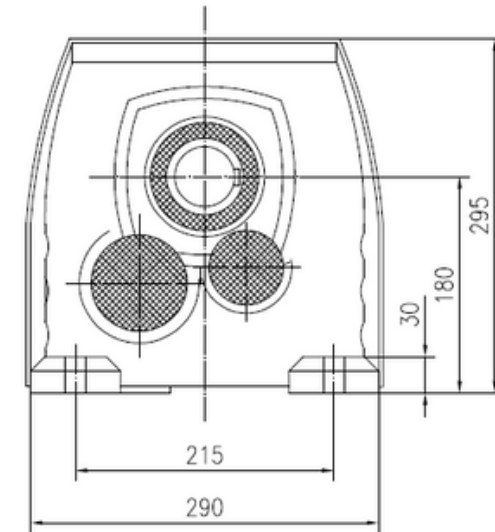

R88-15-254TC

 www.motorreductores.mx
 www.mairisa.com.mx
 contacto@mairisa.com.mx

 (33) 38-10-49-96
 (33) 35-93-32-88

 /mairisa1
 /mairisa_eagle
 /mairisa