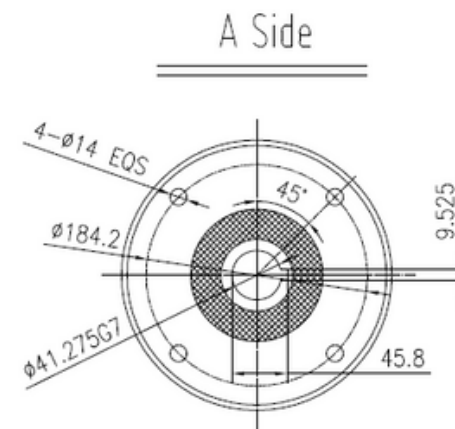

R88-15-254TC

 www.motorreductores.mx
 www.mairisa.com.mx
 contacto@mairisa.com.mx

 (33) 38-10-49-96
 (33) 35-93-32-88

 /mairisa1
 /mairisa_eagle
 /mairisa