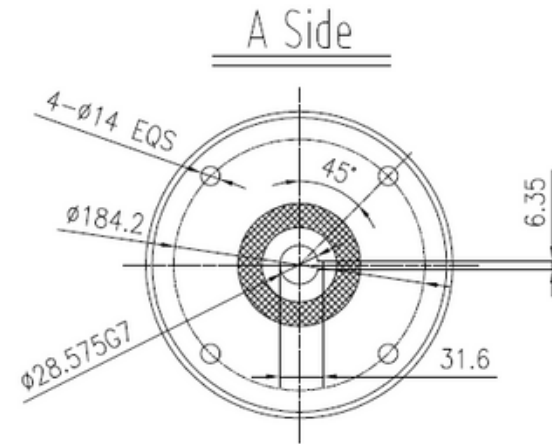

R78-36-180TC

A

www.motorreductores.mx
www.mairisa.com.mx
contacto@mairisa.com.mx

 (33) 38-10-49-96
 (33) 35-93-32-88

 /mairisa1
 /mairisa_eagle
 /mairisa