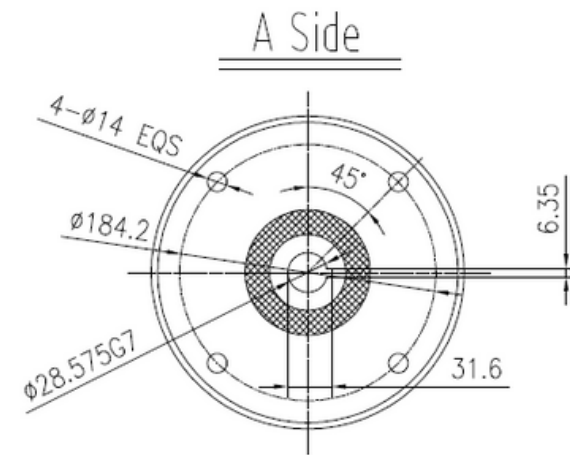

R78-28-180TC

A

A Side

 www.motorreductores.mx
 www.mairisa.com.mx
 contacto@mairisa.com.mx

 (33) 38-10-49-96
 (33) 35-93-32-88

 /mairisa1
 /mairisa_eagle
 /mairisa