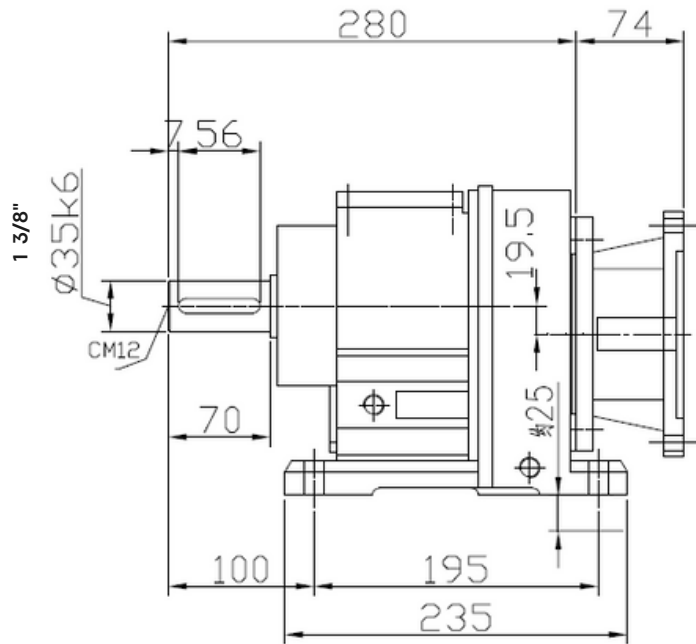

R68-61-140TC

www.motorreductores.mx
www.mairsa.com.mx
contacto@mairsa.com.mx

(33) 38-10-49-96
 (33) 35-93-32-88

/mairsa1
 /mairsa_eagle
 /mairsa