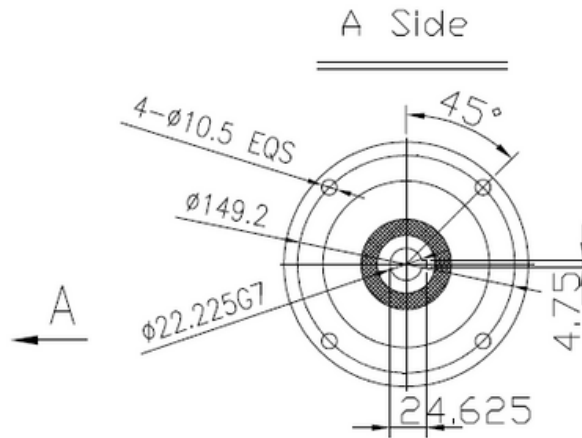

R68-61-140TC

www.motorreductores.mx
www.mairsa.com.mx
contacto@mairsa.com.mx

(33) 38-10-49-96
 (33) 35-93-32-88

/mairsa1
 /mairsa_eagle
 /mairsa