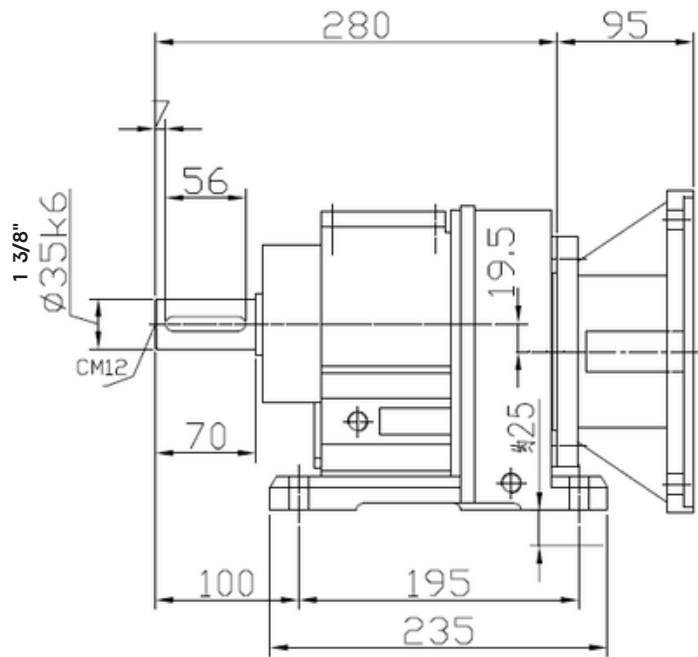

R68-40-180TC

www.motorreductores.mx
www.mairisa.com.mx
contacto@mairisa.com.mx

 (33) 38-10-49-96
 (33) 35-93-32-88

 /mairisa1
 /mairisa_eagle
 /mairisa