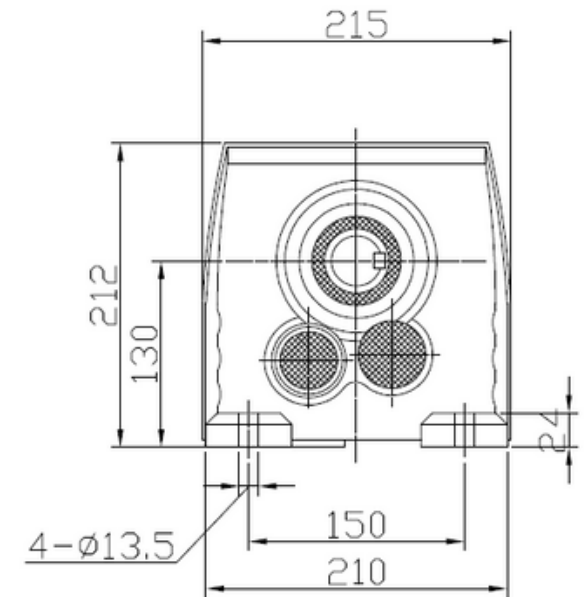

R68-40-180TC

www.motorreductores.mx
www.mairisa.com.mx
contacto@mairisa.com.mx

 (33) 38-10-49-96
 (33) 35-93-32-88

 /mairisa1
 /mairisa_eagle
 /mairisa