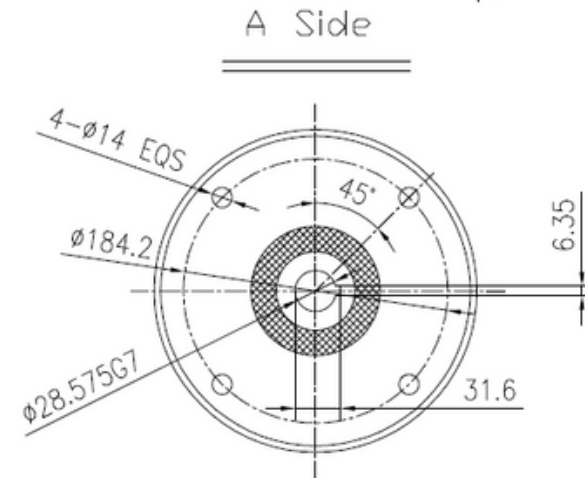

R68-40-180TC

www.motorreductores.mx
www.mairisa.com.mx
contacto@mairisa.com.mx

 (33) 38-10-49-96
 (33) 35-93-32-88

 /mairisa1
 /mairisa_eagle
 /mairisa