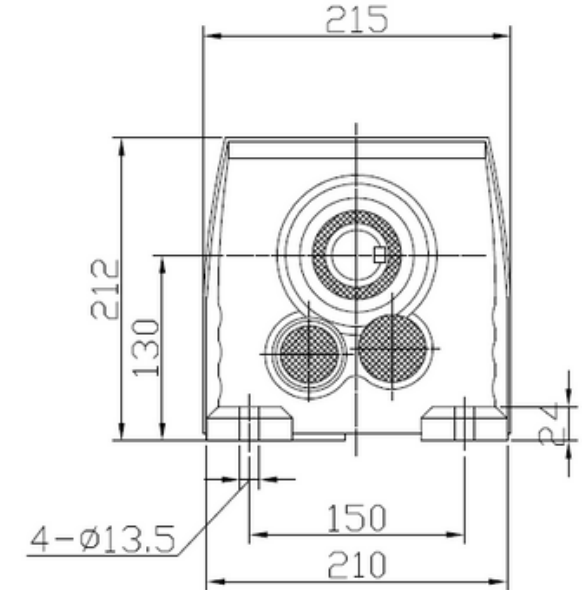

R68-20-180TC

A Side

A

 www.motorreductores.mx
 www.mairsa.com.mx
 contacto@mairsa.com.mx

 (33) 38-10-49-96
 (33) 35-93-32-88

 /mairsa1
 /mairsa_eagle
 /mairsa