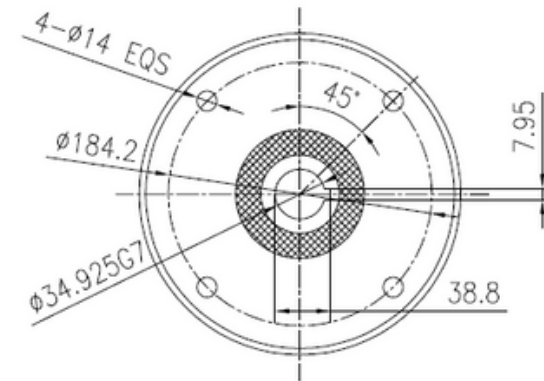

R68-20-180TC

A Side

A

 www.motorreductores.mx
 www.mairsa.com.mx
 contacto@mairsa.com.mx

 (33) 38-10-49-96
 (33) 35-93-32-88

 /mairsa1
 /mairsa_eagle
 /mairsa