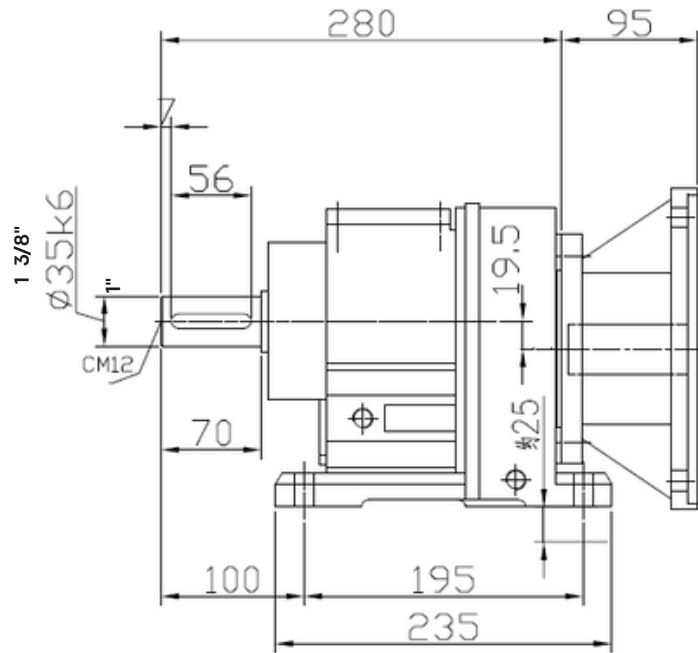

R68-20-180TC

A Side

A

 www.motorreductores.mx
 www.mairsa.com.mx
 contacto@mairsa.com.mx

 (33) 38-10-49-96
 (33) 35-93-32-88

 /mairsa1
 /mairsa_eagle
 /mairsa