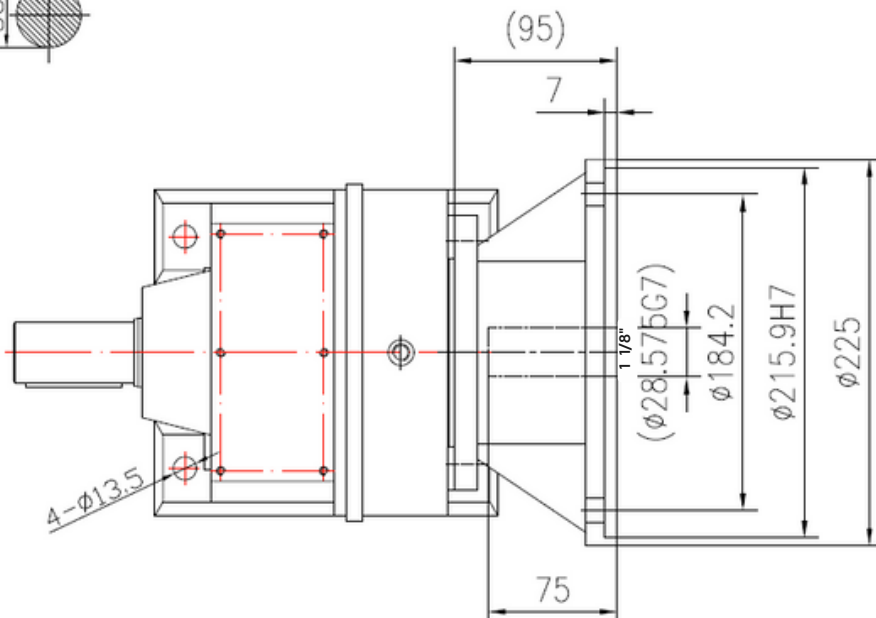

R58-30-180TC

A Side

www.motorreductores.mx
www.mairisa.com.mx
contacto@mairisa.com.mx

 (33) 38-10-49-96
 (33) 35-93-32-88

 /mairisa1
 /mairisa_eagle
 /mairisa