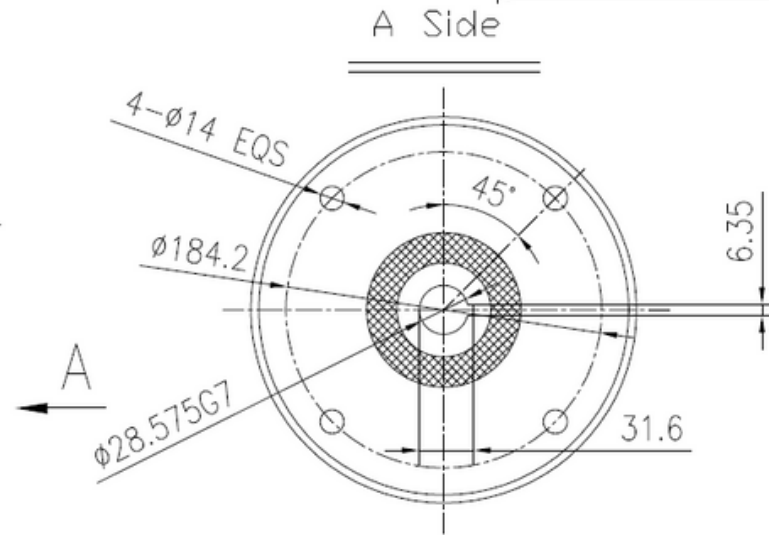

R58-30-180TC

A Side

www.motorreductores.mx
www.mairisa.com.mx
contacto@mairisa.com.mx

 (33) 38-10-49-96
 (33) 35-93-32-88

 /mairisa1
 /mairisa_eagle
 /mairisa