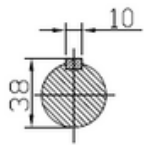

R58-30-180TC

A Side

www.motorreductores.mx
www.mairisa.com.mx
contacto@mairisa.com.mx

 (33) 38-10-49-96
 (33) 35-93-32-88

 /mairisa1
 /mairisa_eagle
 /mairisa