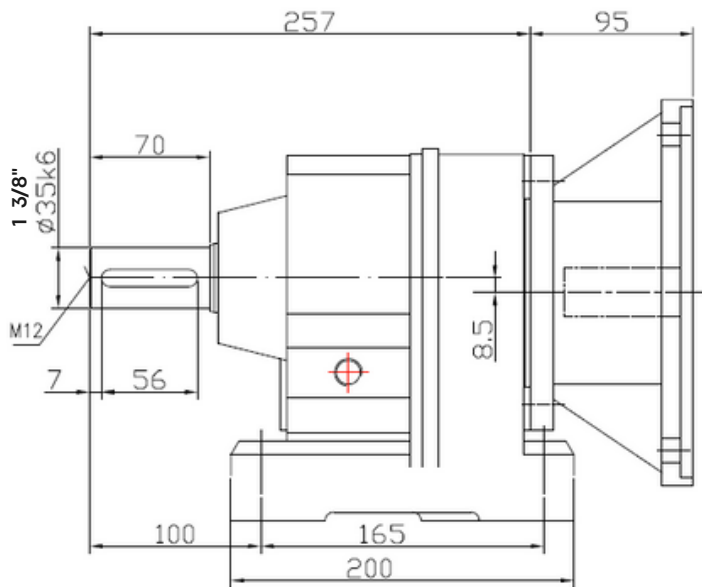

R58-30-180TC

A Side

www.motorreductores.mx
www.mairisa.com.mx
contacto@mairisa.com.mx

 (33) 38-10-49-96
 (33) 35-93-32-88

 /mairisa1
 /mairisa_eagle
 /mairisa