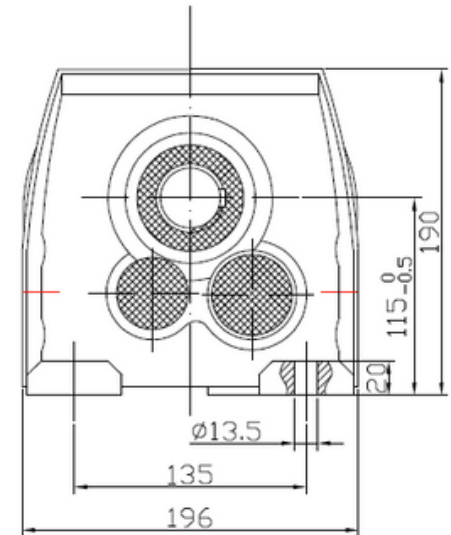

R58-30-180TC

A Side

www.motorreductores.mx
www.mairisa.com.mx
contacto@mairisa.com.mx

 (33) 38-10-49-96
 (33) 35-93-32-88

 /mairisa1
 /mairisa_eagle
 /mairisa