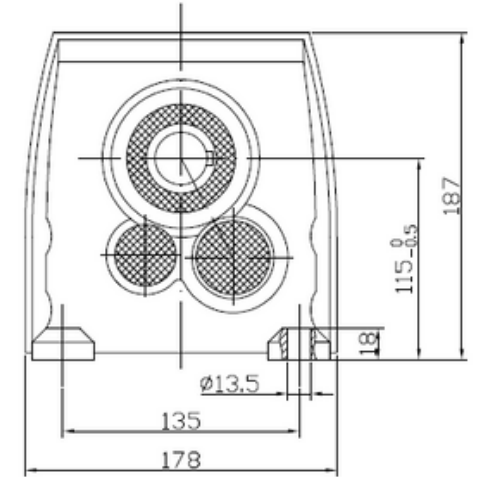

R48-30-140TC

A Side

A

www.motorreductores.mx
www.mairisa.com.mx
contacto@mairisa.com.mx

(33) 38-10-49-96
 (33) 35-93-32-88

/mairisa1
 /mairisa_eagle
 /mairisa