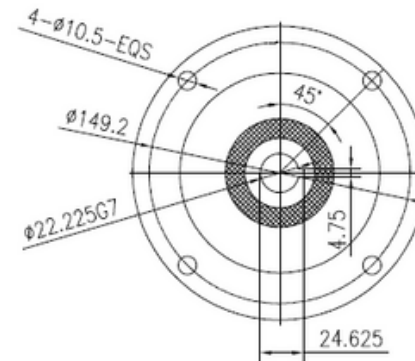

R48-30-140TC

A Side

A

www.motorreductores.mx
www.mairisa.com.mx
contacto@mairisa.com.mx

(33) 38-10-49-96
 (33) 35-93-32-88

/mairisa1
 /mairisa_eagle
 /mairisa