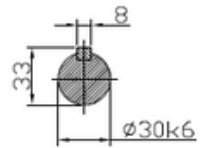

R48-30-140TC

A Side

A

www.motorreductores.mx
www.mairisa.com.mx
contacto@mairisa.com.mx

(33) 38-10-49-96
 (33) 35-93-32-88

/mairisa1
 /mairisa_eagle
 /mairisa