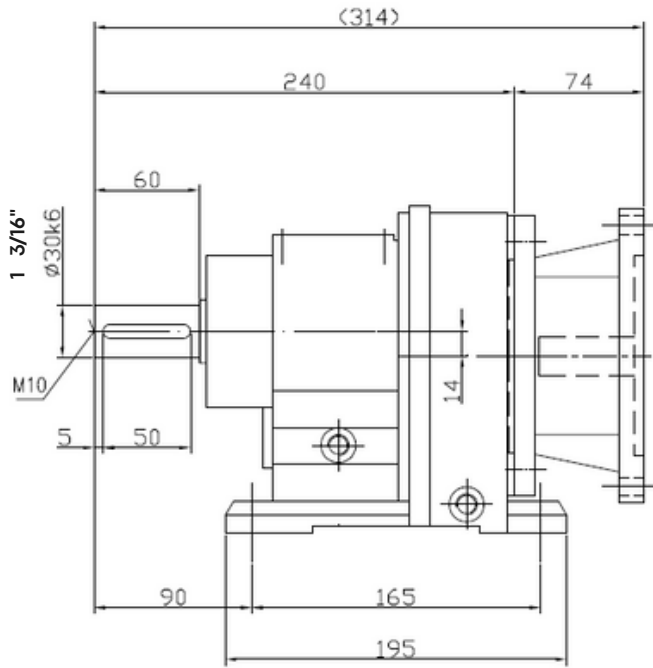

R48-30-140TC

A Side

A

www.motorreductores.mx
www.mairisa.com.mx
contacto@mairisa.com.mx

(33) 38-10-49-96
 (33) 35-93-32-88

/mairisa1
 /mairisa_eagle
 /mairisa