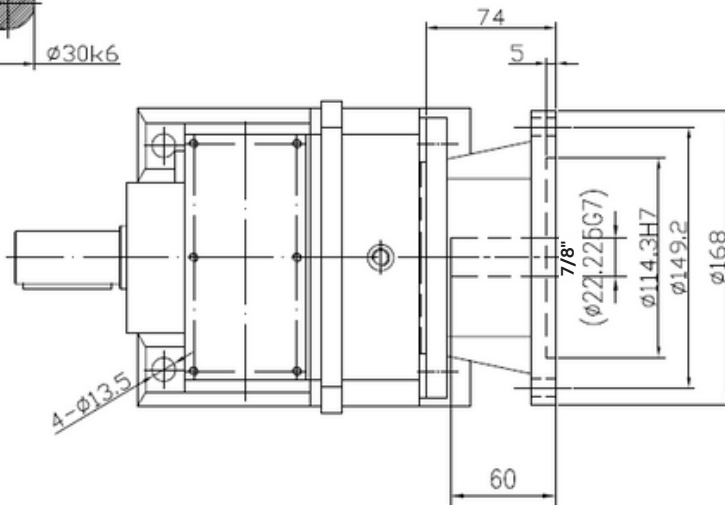

R48-30-140TC

A Side

A

www.motorreductores.mx
www.mairisa.com.mx
contacto@mairisa.com.mx

(33) 38-10-49-96
 (33) 35-93-32-88

/mairisa1
 /mairisa_eagle
 /mairisa