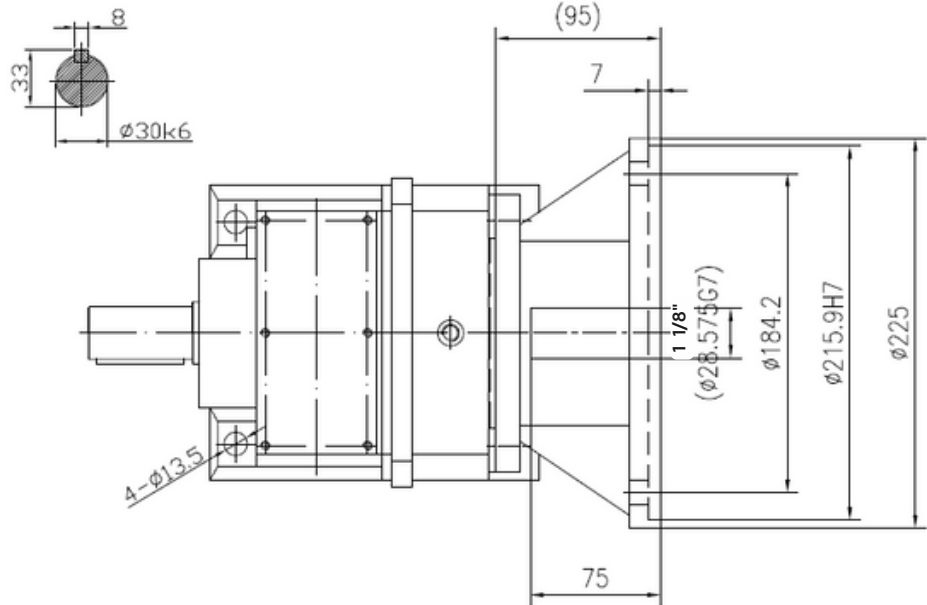

R48-19-180TC

A Side

A

 www.motorreductores.mx
 www.mairisa.com.mx
 contacto@mairisa.com.mx

 (33) 38-10-49-96
 (33) 35-93-32-88

 /mairisa1
 /mairisa_eagle
 /mairisa