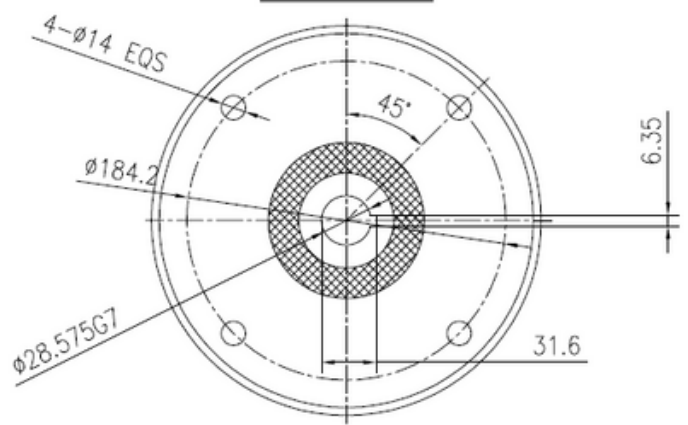

R48-19-180TC

A Side

A

 www.motorreductores.mx
 www.mairisa.com.mx
 contacto@mairisa.com.mx

 (33) 38-10-49-96
 (33) 35-93-32-88

 /mairisa1
 /mairisa_eagle
 /mairisa