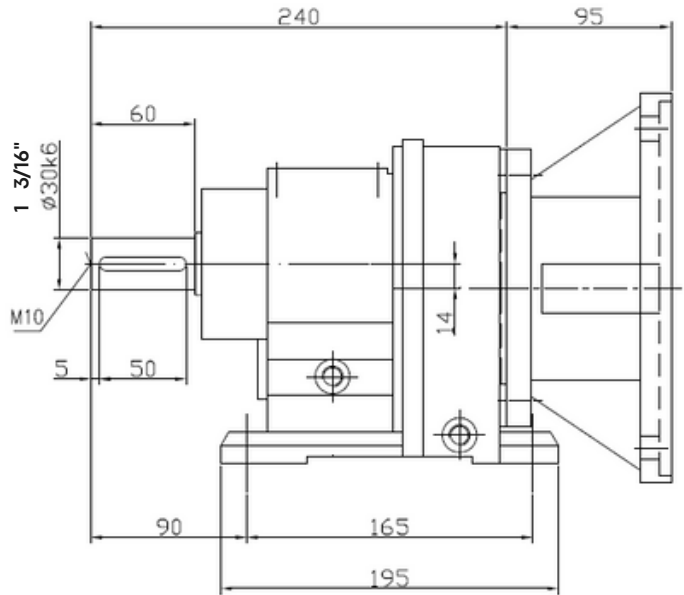

R48-19-180TC

A Side

A

 www.motorreductores.mx
 www.mairisa.com.mx
 contacto@mairisa.com.mx

 (33) 38-10-49-96
 (33) 35-93-32-88

 /mairisa1
 /mairisa_eagle
 /mairisa