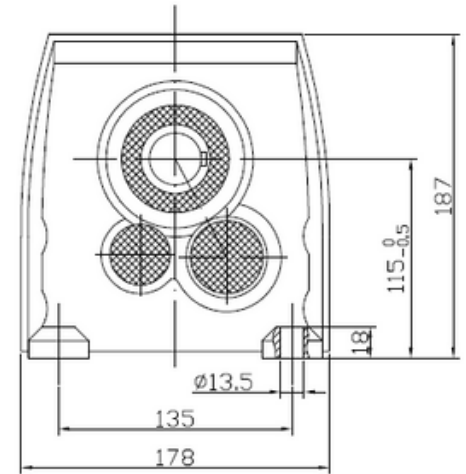

R48-19-180TC

A Side

A

 www.motorreductores.mx
 www.mairisa.com.mx
 contacto@mairisa.com.mx

 (33) 38-10-49-96
 (33) 35-93-32-88

 /mairisa1
 /mairisa_eagle
 /mairisa