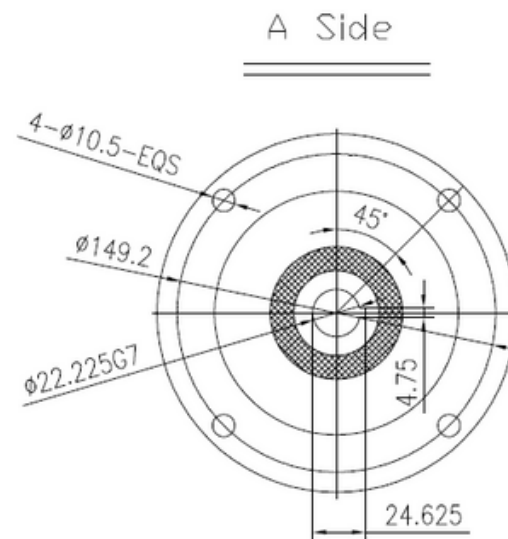

# R38-39-140TC

A

[www.motorreductores.mx](http://www.motorreductores.mx)  
[www.mairsa.com.mx](http://www.mairsa.com.mx)  
[contacto@mairsa.com.mx](mailto:contacto@mairsa.com.mx)

(33) 38-10-49-96  
 (33) 35-93-32-88