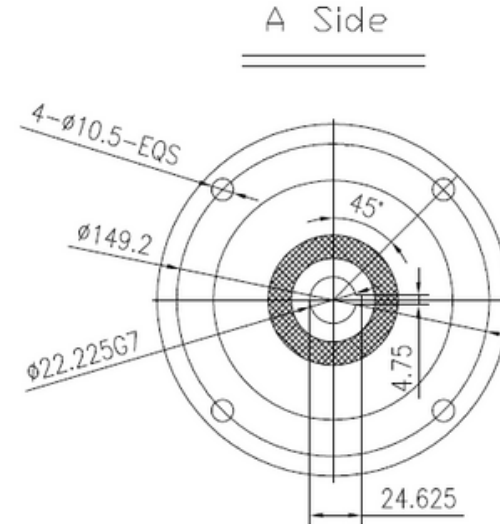

R38-29-140TC

A ←

 www.motorreductores.mx
 www.mairisa.com.mx
 contacto@mairisa.com.mx

 (33) 38-10-49-96
 (33) 35-93-32-88

 /mairisa1
 /mairisa_eagle
 /mairisa