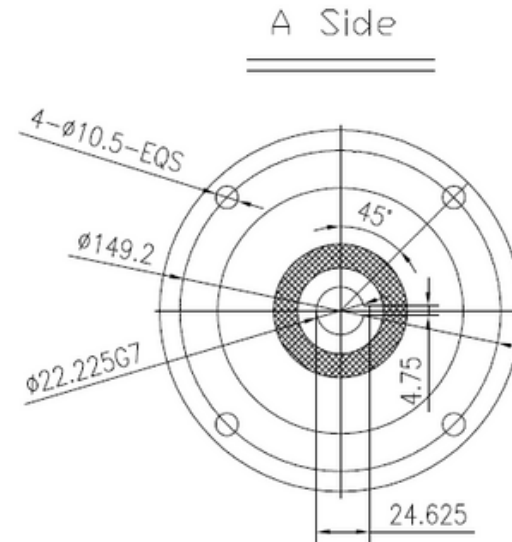

R38-19-140TC

www.motorreductores.mx
www.mairsa.com.mx
contacto@mairsa.com.mx

 (33) 38-10-49-96
 (33) 35-93-32-88

 /mairsa1
 /mairsa_eagle
 /mairsa