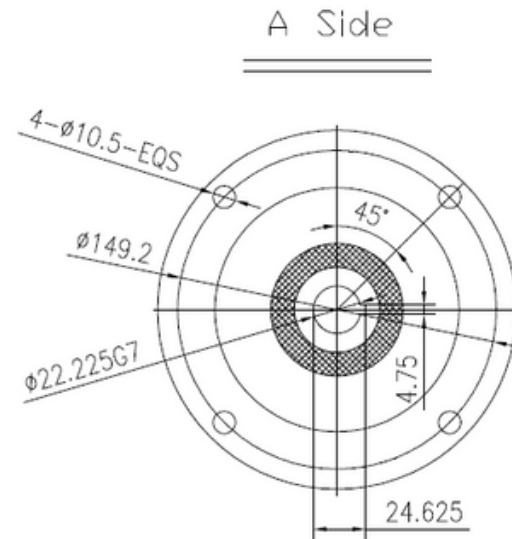

R38-16-140TC

A

www.motorreductores.mx
www.mairsa.com.mx
contacto@mairsa.com.mx

(33) 38-10-49-96
 (33) 35-93-32-88

/mairsa1
 /mairsa_eagle
 /mairsa