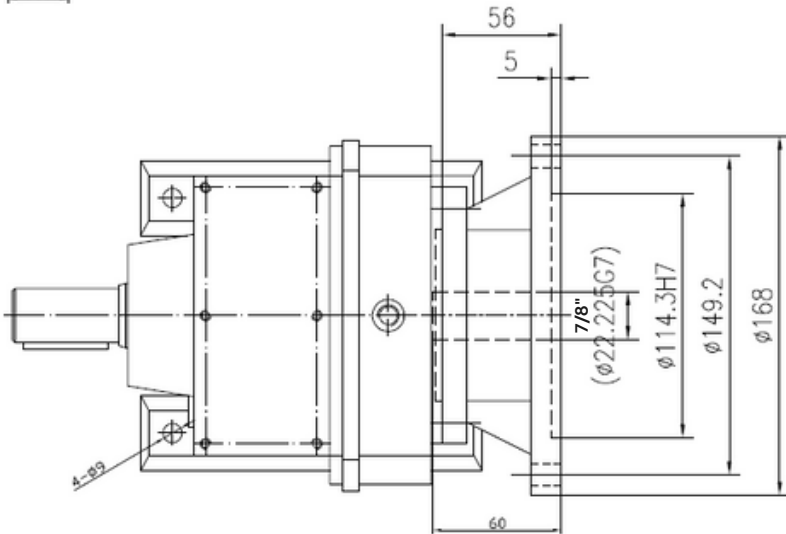

R38-16-140TC

A

www.motorreductores.mx
www.mairsa.com.mx
contacto@mairsa.com.mx

(33) 38-10-49-96
 (33) 35-93-32-88

/mairsa1
 /mairsa_eagle
 /mairsa