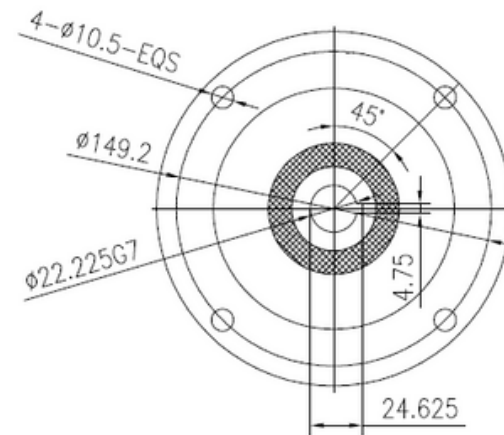

R28-8-140TC

A

A Side

 www.motorreductores.mx
 www.mairsa.com.mx
 contacto@mairsa.com.mx

 (33) 38-10-49-96
 (33) 35-93-32-88

 /mairsa1
 /mairsa_eagle
 /mairsa