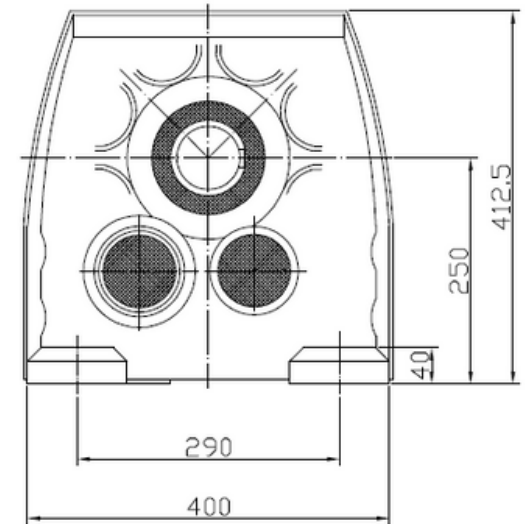

# R108-40-254TC

A Side

[www.motorreductores.mx](http://www.motorreductores.mx)  
[www.mairisa.com.mx](http://www.mairisa.com.mx)  
[contacto@mairisa.com.mx](mailto:contacto@mairisa.com.mx)

(33) 38-10-49-96  
 (33) 35-93-32-88