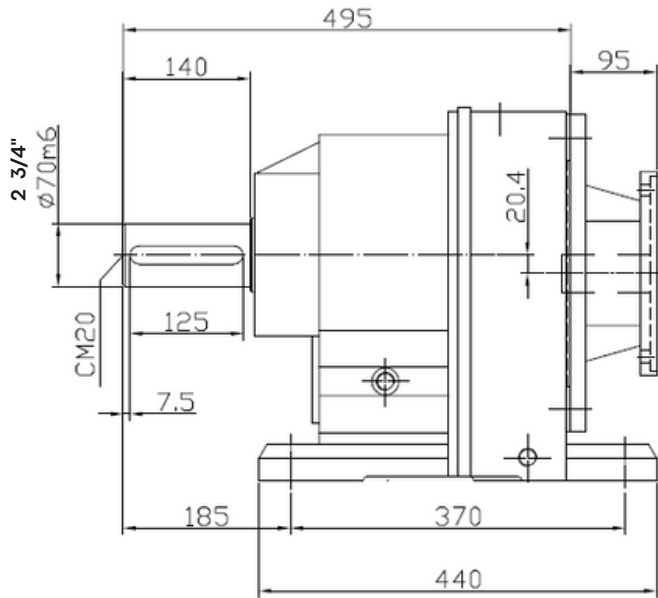

# R108-40-254TC

A Side

[www.motorreductores.mx](http://www.motorreductores.mx)  
[www.mairisa.com.mx](http://www.mairisa.com.mx)  
[contacto@mairisa.com.mx](mailto:contacto@mairisa.com.mx)

(33) 38-10-49-96  
 (33) 35-93-32-88