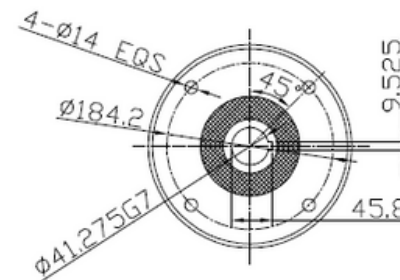

# R108-40-254TC

A Side

[www.motorreductores.mx](http://www.motorreductores.mx)  
[www.mairisa.com.mx](http://www.mairisa.com.mx)  
[contacto@mairisa.com.mx](mailto:contacto@mairisa.com.mx)

(33) 38-10-49-96  
 (33) 35-93-32-88