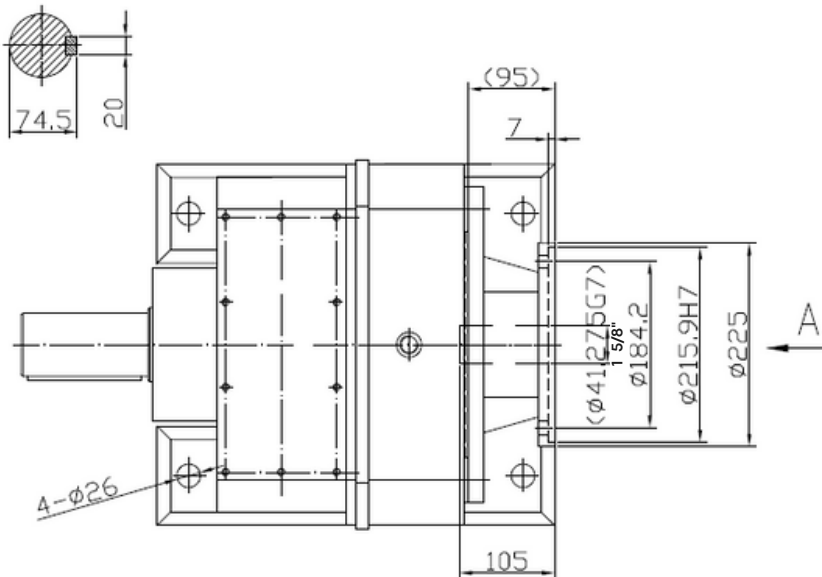

# R108-40-254TC

A Side

[www.motorreductores.mx](http://www.motorreductores.mx)  
[www.mairisa.com.mx](http://www.mairisa.com.mx)  
[contacto@mairisa.com.mx](mailto:contacto@mairisa.com.mx)

(33) 38-10-49-96  
 (33) 35-93-32-88