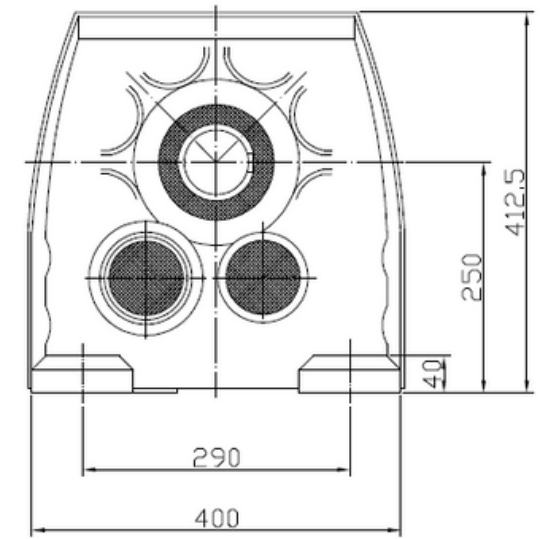

# R108-20-286TC

A Side

A

[www.motorreductores.mx](http://www.motorreductores.mx)  
[www.mairisa.com.mx](http://www.mairisa.com.mx)  
[contacto@mairisa.com.mx](mailto:contacto@mairisa.com.mx)

 (33) 38-10-49-96  
 (33) 35-93-32-88