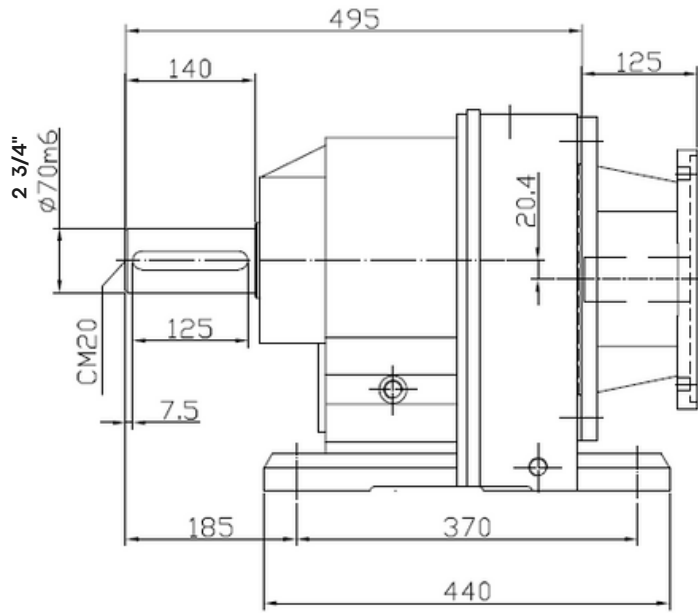

# R108-20-286TC

A Side

A

[www.motorreductores.mx](http://www.motorreductores.mx)  
[www.mairisa.com.mx](http://www.mairisa.com.mx)  
[contacto@mairisa.com.mx](mailto:contacto@mairisa.com.mx)

 (33) 38-10-49-96  
 (33) 35-93-32-88