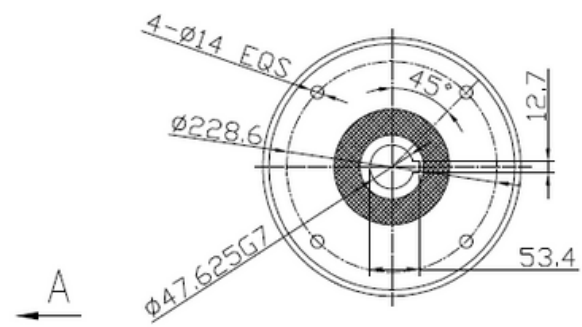

# R108-20-286TC

A Side

A

[www.motorreductores.mx](http://www.motorreductores.mx)  
[www.mairisa.com.mx](http://www.mairisa.com.mx)  
[contacto@mairisa.com.mx](mailto:contacto@mairisa.com.mx)

 (33) 38-10-49-96  
 (33) 35-93-32-88